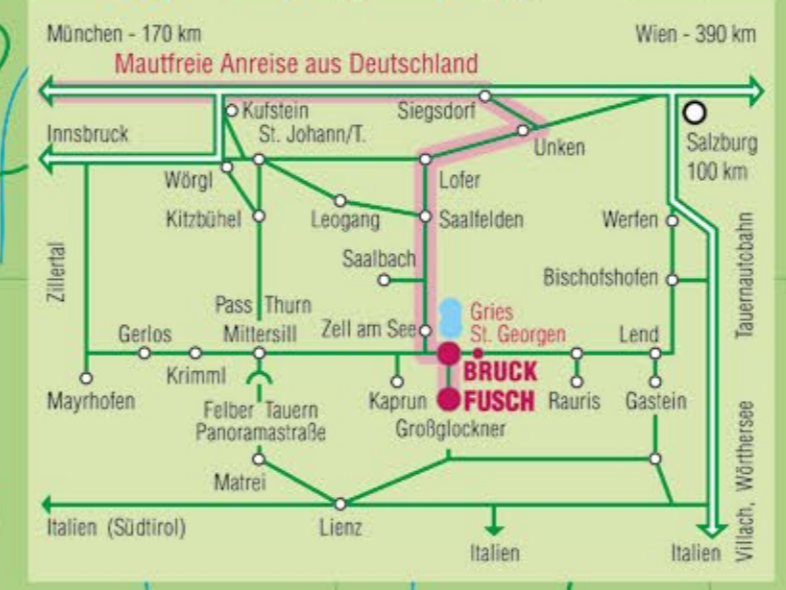

Ortszentrum

1. Arzt
   - Zahnarzt
   - Apotheke
   - EC Geldautomat
   - Stockbahn
   - Fahrradverleih
   - Rastplatz
   - Polizei
   - Postbus-Haltestelle
   - Kinderspielplatz
   - Hotels, Gasthöfe
   - Cafe, Bar, Pizzeria
   - Minigolf
   - Postpartner
   - Supermarkt
   - Bäckerei
   - Tankstelle
   - Werkstatt, Autoservice
   - Parkplatz
   - Bogenparcours
   - Hundestation
   - E-Ladestation (PKW)
   - Information, Tourist Info
   - Campingplatz
   - Kneippanlage
   - Restaurant
   - Bar, Pub
   - Cafe
2. Fußweg
   - Radweg
   - Wander- & Spazierweg
   - Sagenweg „Goldfröschlein“
   - Sagenweg „Hagelhexe“